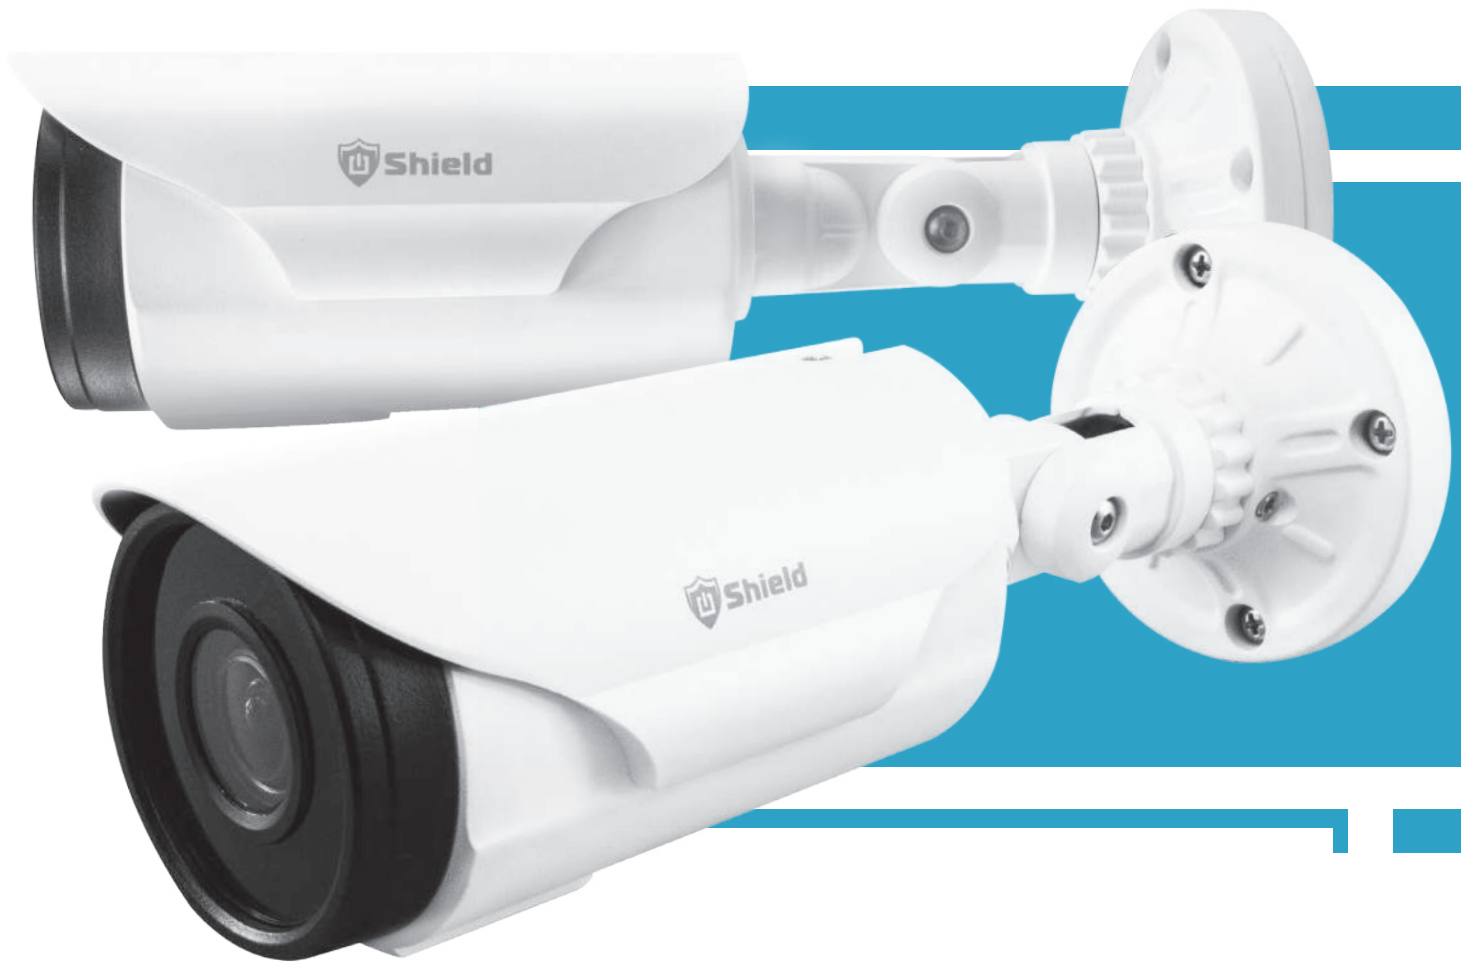

Shield

神盾應用股份有限公司

UR-SHIELD.COM

645

IP PoE SECURITY CAMERA

BGWL5050GTM5U2S

硬體規格		影像輸出與圖像控制能力	
影像傳感器	1/2.8" Starvis Back-illuminated CMOS Sensor	對接協議支援	ONVIF 2.4(Profile S/T/G)
最高解析度支援	5MP with 2592x1944	主碼流 輸出解析與幀率支援	2592x1944@20fps / 2592x 1536@30fps 2560x1440@30fps 1920x1080@30fps / 1280x720@30fps
視訊系統	NTSC / PAL	子碼流 輸出解析與幀率支援	720x480@30fps / 720x480@20fps 352x288@30fps / 353x388@20fps
電子快門	自動 / 手動 (1/30-1/10000Sec)	行動碼流 輸出解析與幀率支援	1280x720@15fps 720x480@30fps / 352x288@30fps 720x480@20fps / 352x288@20fps
鏡頭配置	電動變焦, 2.7-13.5mm	ROI感興趣區域	支援
紅外線配置/距離	45μ x 4PCS, 50米 AGC自動控制	隱私遮蔽支援	3區
照度支援	0.01 lux @(F1.6, AGC ON), 0 lux with IR	強光抑制支援	BLC, HLC
紅外線切換模式	自動/手動/計時	寬動態支援	HDR: 120dB
音頻支援	1埠音頻輸入	降噪支援	2DNR / 3DNR
網路與PoE連接埠支援	1埠10/100 RJ45 with IEEE 802.3af	白平衡支援	自動 / 手動
SD連接埠支援	1埠(最大支援512GB)	增益控制支援	自動
警報連接埠支援	-	外觀尺寸	
影像轉接支援	-	外殼材質	鋁鐵合金, IP67
Reset按鈕支援	1埠	方向調整	萬向懸臂
網路協議與AI功能		工作溫濕度	-20℃ ~ +60℃ RH95% Max
通訊協議支援	TCP/IP, ICMP, HTTP, HTTPS, FTP, DHCP, DNS, DDNS, RTP, RTSP, RTCP, PPPoE, NTP, UPnP, SMTP, UDP	儲存溫濕度	-20℃ ~ +60℃ RH95% Max
支援壓縮標準與格式	H.264/H.264+/H.265/H.265+/JPEG/AVI / MJPEG	電源	DC12V±10%, 1100mA
支援瀏覽器	IE8-11, Google Chrome, Firefox, Mac Safari	尺寸與重量	275(W) x 97(H) x 80(D)mm, 1.68kg
內建智慧功能	位移檢測、走廊模式、透霧		