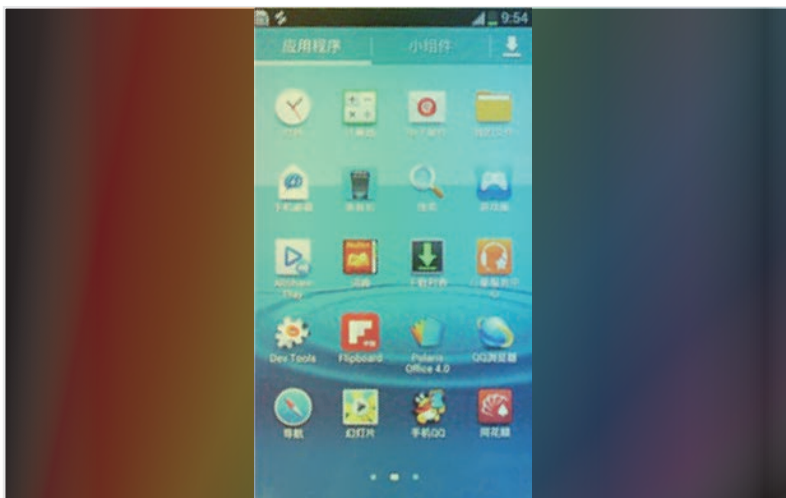

- 支援**1080P** HD高解析影片播放
最大可投影至**130吋**的大螢幕與好友分享

- 支援Micro SD卡
PP120WM可透過記憶卡投影，最大支援至**32GB**

- Wifi無線投影手機及電腦內的檔案可以無線投影手機或電腦內的相片、影片及簡報檔案(不需要轉檔)

- 支援**Miracast** 手機
螢幕分享投影功能

PP120WM具有
Miracast功能，只
要手機是Android
4.2以上的版本，

及iPhone 4S以上，大多可以支援Miracast功能。
只要開啟手機的螢幕分享功能，輸入投影機的密碼
，即可將手機內開啟的照片、影片、文件檔或是網
路電影及手機呈現的所有畫面，從
PP120WM投影機以大螢幕投影出
來。

- 免費下載EZ View app，無線投影超Easy

手機可從Google Play Store下載EZ VIEW APP。開啟這個APP，即可輕鬆地將手機內的照片、影片及文件檔透過PP120WM無線投影機以大螢幕投影呈現。

 Google play

EZ VIEW <

照片

文件

網路

實物
投影

影音
串流

分割
控制

- 免費下載EZ Control app，手機變成遙控器

手機可從Google Play Store下載 EZ CONTROL APP，開啟這個APP，手機即可變身為PP120WM的遙控器，可遠距遙控投影機播放照片、影片及文件檔案以大螢幕投影呈現。

 Google play

EZ Control
WinnerWave

Free

EZ CONTROL

● 支援多支手機同屏播放 (單機、雙機、四機)

PP120WM可讓四支智慧型手機或四個WIFI行動裝置 (平板、筆電) 透過EZ VIEW的分割控制功能，同時在一個螢幕出現4個WIFI手機或平板的分享畫面，即表示可以同一個時間同一個投影螢幕可以一次看到最多四支智慧型手機或四個WIFI行動裝置不同的分享內容 (包含照片、簡報及文件檔)。