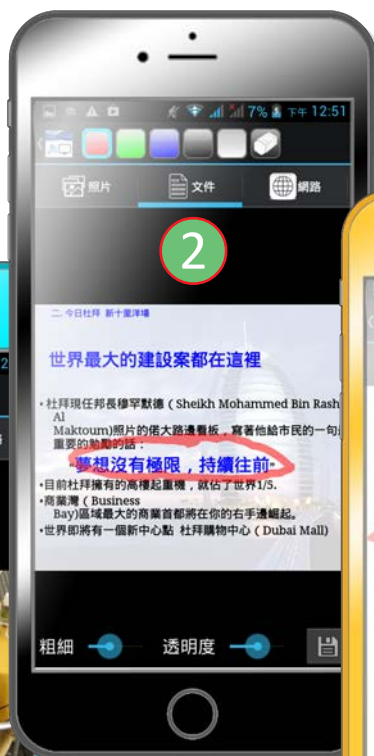

● EZ View app素描註記功能，開會投影簡報超輕鬆

1. 素描註記使用說明：
1. 1 執行EZ View
  2. 2 開啟照片或文件檔案 (Word、Excel、Power Ponit、PDF)
  3. 3 選取鉛筆開始註記
  4. 4 可依需求選取筆尖粗細
  5. 5 依需求選取筆劃透明度

1