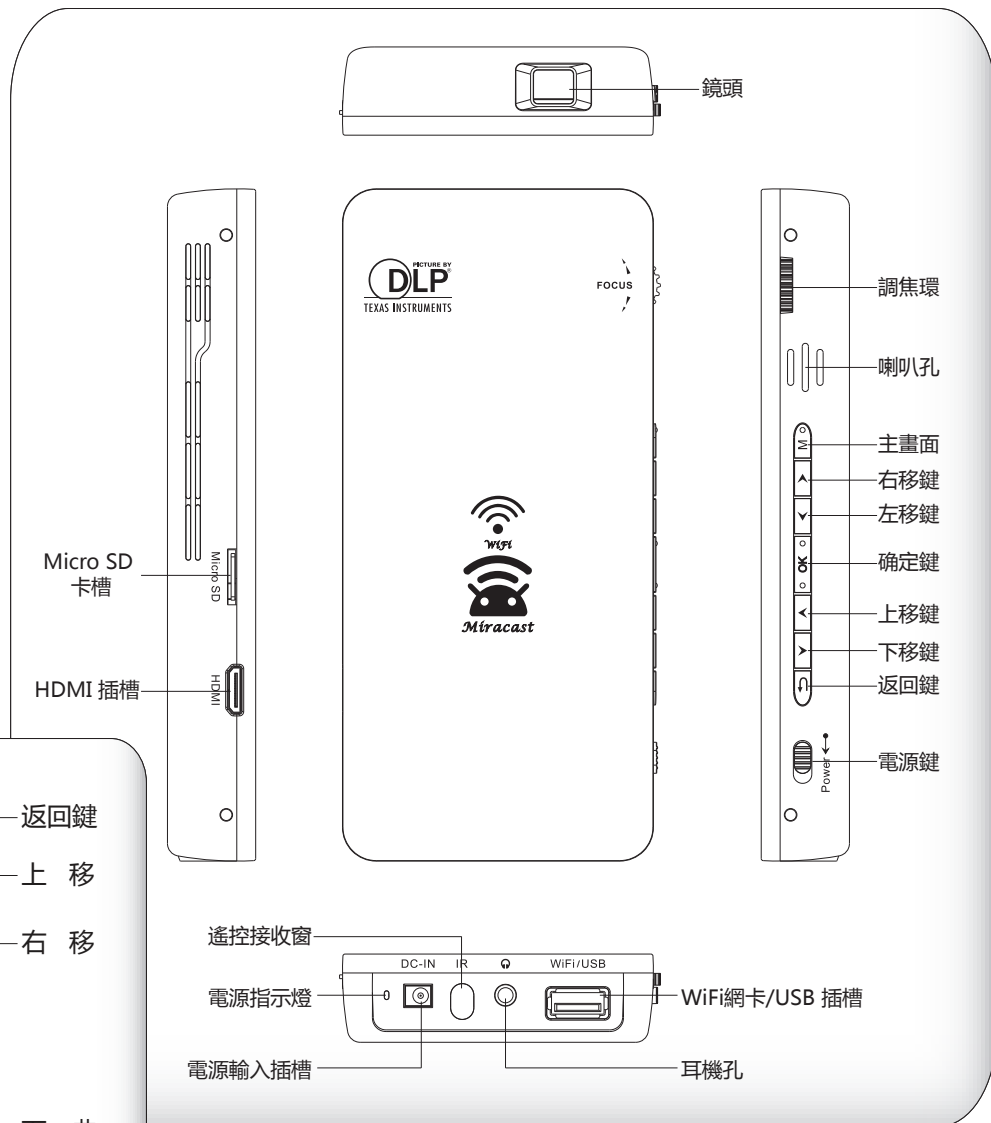

- 免費下載EZ Control app，手機變成遙控器

手機可從Google Play Store下載 EZ CONTROL APP，開啟這個APP，手機即可變身為PP120WM的遙控器，可遠距遙控投影機播放照片、影片及文件檔案以大螢幕投影呈現。

 Google play

EZ Control
WinnerWave

Free

EZ CONTROL

● 支援多支手機同屏播放 (單機、雙機、四機)

PP120WM可讓四支智慧型手機或四個WIFI行動裝置 (平板、筆電) 透過EZ VIEW的分割控制功能，同時在一個螢幕出現4個WIFI手機或平板的分享畫面，即表示可以同一個時間同一個投影螢幕可以一次看到最多四支智慧型手機或四個WIFI行動裝置不同的分享內容 (包含照片、簡報及文件檔)。

● 多媒體播放

PP120WM本身除了可投影播放記憶卡內的檔案、照片、影片及音樂外，可透過EZ VIEW APP以WIFI無線的方式連結Android及iOS手機、平板電腦及筆記型電腦等WIFI行動裝置進行投影。

iOS手機

平板電腦

Android手機

筆記型電腦

● EZ View app素描註記功能，開會投影簡報超輕鬆

- 素描註記使用說明：
- 1 執行EZ View
 - 2 開啟照片或文件檔案 (Word、Excel、Power Ponit、PDF)
 - 3 選取鉛筆開始註記
 - 4 可依需求選取筆尖粗細
 - 5 依需求選取筆劃透明度

1

● 應用範例

客廳

KTV

會議室

咖啡廳

● PP120WM產品外觀說明

投影機及其遙控器外觀說明

SVP PP120WM 無線螢幕分享微型投影機規格

顯示技術	美國德州儀器DLP專利技術
解析度	854 x 480
焦距	手動調整
亮度	150流明
A/V 輸出入插槽	音頻輸出(ψ3.5mm)/Micro SD 卡槽/USB插槽/HDMI插槽
WiFi 標準	IEEE 802.11 b/g/n (Plug-in)
Miracast 標準	支援手機同屏功能 (附帶HDCP保護機制)
支援記憶卡	Micro SD Card (最大至32GB)
免費應用軟體	EZ View (Windows/Mac OS) EZ View & EZ Control (Android, iOS)
應用軟體功能	鏡像/延伸模式 (EZ View軟體功能) 視頻/音樂/相片播放 多重顯示 (單機、雙機、四機) 文件顯示/即時攝像顯示/連接網絡/ 素描 (EZ View軟體功能)
視頻播放格式	AVI, DIVX,MKV,DAT,VOB,MPG,MPEG, MOV,MP4,RM,RMVB,WMV
音樂播放格式	MP1/MP2/MP3, WMA, OGG, WAV ,ACC
文檔播放格式	txt,MS Word,PowerPoint,Excel and Adobe PDF
相片播放格式	JPEG,BMP
電池容量	4000mAh充電式鋰電池
喇叭	1W
遙控器	紅外線遙控器
尺寸	146*74*21 mm
重量	245g
內含配件	HDMI傳輸線、充電線、遙控器、腳架、保護套、說明書、 保證卡