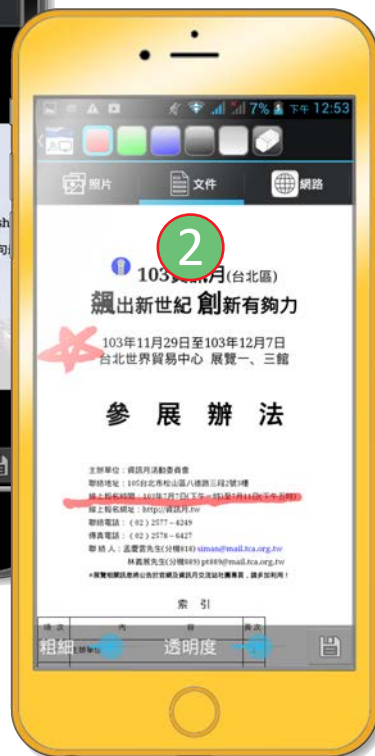

● EZ View app素描註記功能，開會投影簡報超輕鬆

1. 素描註記使用說明：
1. 1 執行EZ View
  2. 2 開啟照片或文件檔案 (Word、Excel、Power Ponit、PDF)
  3. 3 選取鉛筆開始註記
  4. 4 可依需求選取筆尖粗細
  5. 5 依需求選取筆劃透明度

1