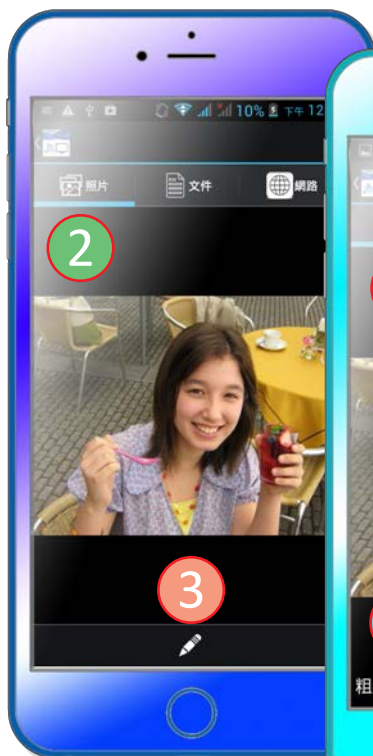

● EZ View app素描註記功能，開會投影簡報超輕鬆

1. 素描註記使用說明：
1. 1 執行EZ View
  2. 2 開啟照片或文件檔案 (Word、Excel、Power Ponit、PDF)
  3. 3 選取鉛筆開始註記
  4. 4 可依需求選取筆尖粗細
  5. 5 依需求選取筆劃透明度

1