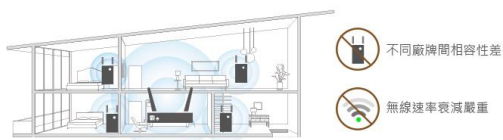

orbi™
是路由器+延伸器所組成的多路由系統
重新定義WiFi覆蓋

- ✓ 安全覆蓋無輻射傷害
- ✓ 系統延伸無延遲衰減
- ✓ 多機一體連接無干擾

The advertisement features a white Orbi router on a wooden table in a living room setting. The background is a blurred image of a modern interior.