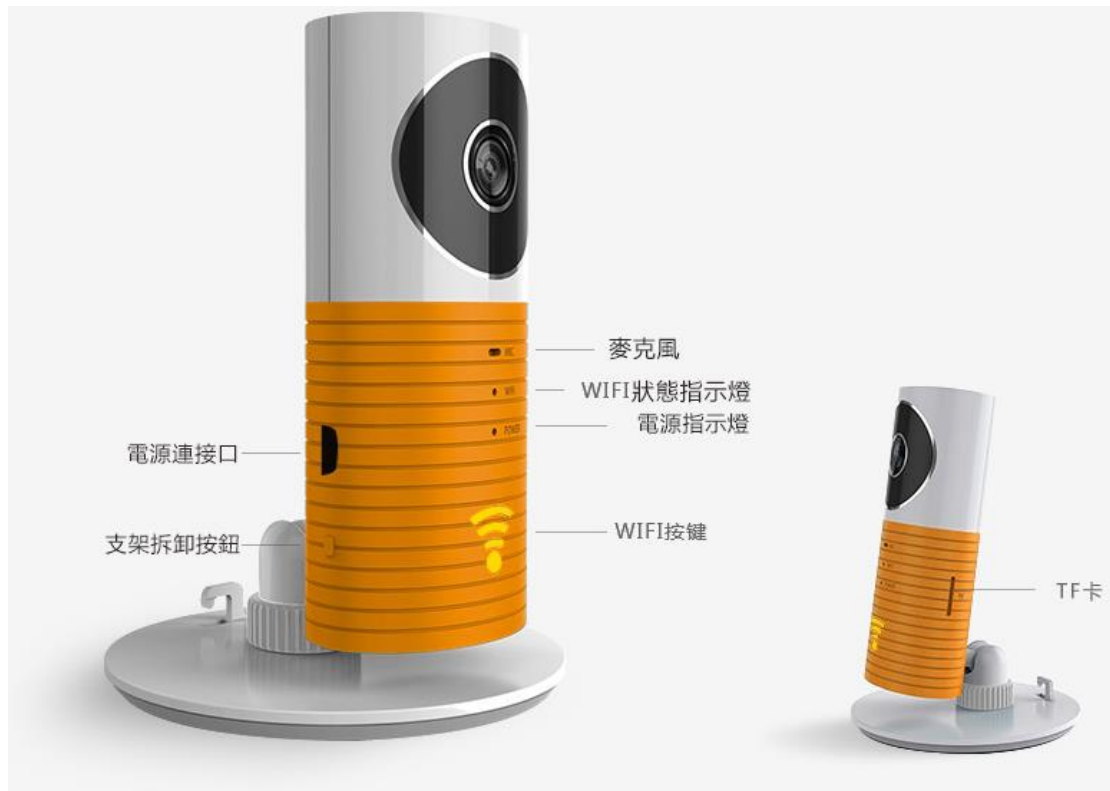

個性色彩搭配 打破單調，
隨意重新定義家居色彩搭配的品味

安裝簡易一步到位

大底座配合360度自由旋轉裝置,適合各種使用環境

人在異鄉思念遠方的他

想家了 無論身在何處 都能看到家人的笑臉

- 即時視訊 支援多種手持裝置觀看視訊,畫面清晰流暢
- 雙向語音 溝通超便利 內置高感度麥克風&立體環繞式喇叭 即時雙向影音溝通 於親友間建立一座愛的橋梁
- 移動偵測 即時報警 支援移動偵測 並自動抓取動態圖像 同時將報警訊息發送到手機 保障您的財產安全
- 紅外線夜視功能 內置高感光鏡片 低照度下自動啟動 晚上也能清晰可見
- WIFI 連接 方便快捷 無需電腦和網路線 操作簡單

主要功能:

語音對話	內置麥克風，喇叭，支援語音即時對話
移動偵測	自動偵測，智能告警;
異常截圖	支援偵測到異常時連拍 3 張，發送到手機客戶端;
視訊分享	支援可分享給 5 位朋友;
視訊連接	P2P 直連，不經過伺服器端中轉，安全有保障！
遠程操作	支援手機端可遠端控制及查看
操作終端	iOS 版，Android 的移動設備及的 WindowsPC 端

鏡頭參數

基本	全時型高清鏡頭，1/3" 3.6mm@F2.2，廣角 80°
影像感應器類型	CMOS
數位降噪	2D 數位降噪
日夜轉換模式	ICR 紅外濾片式
背光補償	支援
快門	自動
最低照度	0.02 流明
拍攝範圍	大於 10 米

視訊技術參數

影像解析度	720 * 576
視訊編解碼	H.264
幀率/秒	15fps
碼流	320kbps（開啟對講之後會降低到 256kps）
使用流量	視訊直播約 2M /分鐘（開聲音或對講每分鐘多 0.4M 左右）
佔用頻寬	不低於 512kbps 的（使用建議）

無線功能

一鍵配置	支持手機端一鍵配置
------	-----------

無線標準	IEEE802.11b，802.11g
頻率範圍	2.4 - 2.484GHZ
傳輸速率	135/54/48/24/18/9/6/1Mbps (self-adapting)
傳輸距離	室外≤100 公尺，室內≤50 公尺（無遮擋無干擾）
通信頻道	20 / 40MHZ
安全	WPA / WPA2

電源

供電方式	microUSB 接口
電流	輸入 AC 100~220V 50 / 60HZ，輸出 5V，500mA

影像儲存

歷史錄像	支持
錄影設置	支持，可選“24 小時”或“偵測到異常”時錄影
儲存方式	microSD 卡
擴充	支持最大 32GB 的 microSD 卡（可存儲 7 * 24 小時的錄影）

其他

工作環境	溫度-20~60℃，溫度≤95%;建議室內使用
外觀尺寸	114 * 78.8 * 33.5mm
包裝尺寸	165 * 100 * 40mm