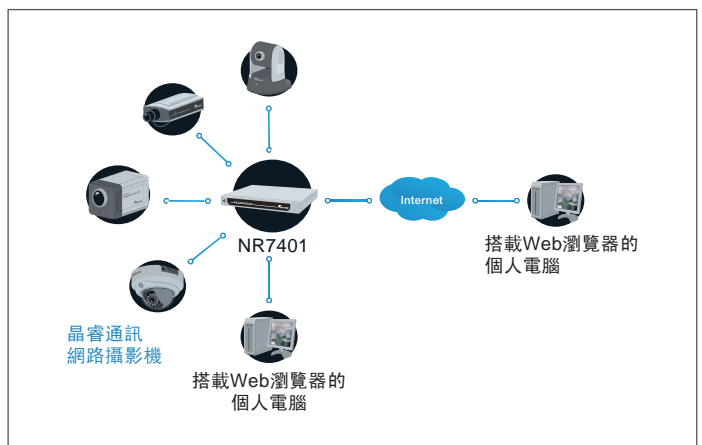

產品規格

系統	· CPU : Intel IXP425ABD · Flash : 16 MB · RAM : 128 MB · 內嵌作業系統 : Linux
網路攝影機支援數量	· 9台
硬碟	· SATA硬碟，最高可達750 GB（標準配備不含硬碟）
相容性	· 支援VIVOTEK 6000與7000系列網路攝影機
壓縮格式	· MJPEG與MPEG-4
錄影速率	· 總共12Mbps
錄影模式	· 警告事件錄影 · 排成錄影 · 手動錄影
連接埠	· 5個Ethernet 10/100 BaseT埠，RJ45（1個WAN與4個LAN連接埠） · USB介面，可外接硬碟以進行備份 · 接線端子：4個數位輸入、1個繼電輸出與1個電源輸出（最大12V 1A）
攝影機管理	· 自動或手動安裝攝影機 · 透過NR7401進行影像與網路設定
迴轉/垂直翻轉/縮放控制	· 控制攝影機的迴轉/垂直翻轉/縮放功能
錄影資料播放	· 以時間導覽方式播放錄影資料
網路設定	· 網路通訊協定：IPv4、TCP/IP、HTTP、RTSP/RTP/RTCP、IGMP、SMTP、FTP、DHCP、NTP、DNS與DDNS
警報與事件管理	· 四個數位訊號輸入與一個數位訊號輸出介面，可外接感應器與警報器 · 透過SMTP的事件通知
安全性設定	· 多重使用者權限設定（密碼保護） · IP位址過濾
使用人數上限	· 可同時10個使用者上線監看
尺寸	· 360 mm (D) x 280 mm(W) x 43.8 mm (H)
重量	· 淨重：3,100 g（不含HDD）
LED 指示燈	· 系統電源、PoE、狀態與網路狀態指示燈 · 網路連線狀態指示燈

操作環境	· 溫度：0 ~ 50° C (32 ~ 122° F) · 濕度：20% ~ 80% RH
播放設備規格需求	· 操作系統：Microsoft Windows 2000/XP/Vista · 瀏覽器：Internet Explorer 6.x以上
安裝、管理與維護	· 快速安裝精靈（Installation Wizard 2） · 支援韌體升級
電源	· 100 ~ 240V AC · 耗電率： 使用無PoE功能的攝影機：最大21 W 使用PoE功能的攝影機：最大35 W · 支援802.3af乙太網路供電系統
通過認證	· CE、FCC、C-Tick、VCCI、UL、CB

系統連線圖