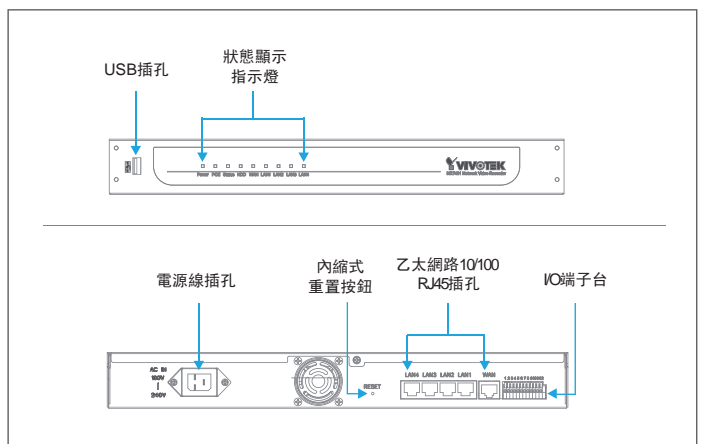

產品前視圖/後視圖

Distributed by: