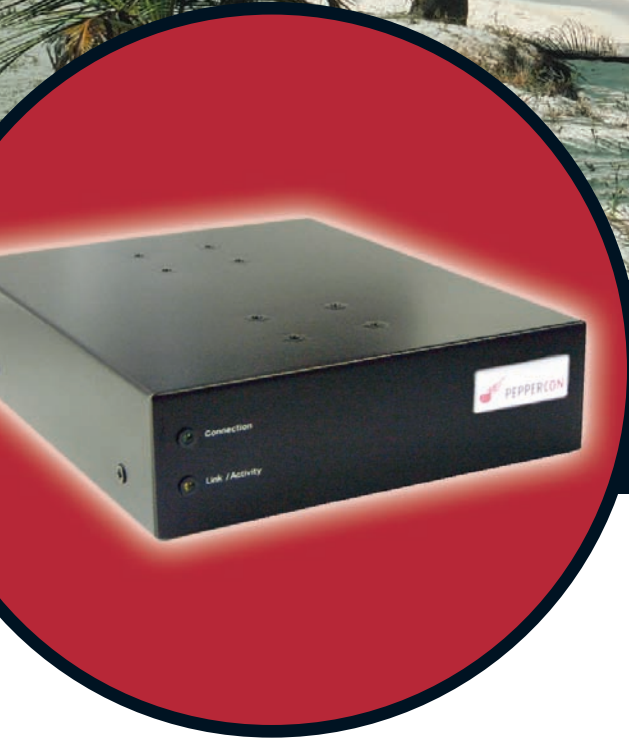

安全遠端存取控制 — 在任何時間從任何地點

設備雖小，獲益極鉅： 安全地存取至您的遠端伺服器

Peppercon LARA® eco 為 KVM over IP 的解決方案。LARA eco 為同類產品中體積最小，且特別經過精心設計提供具有全面性功能的完整 IT 管理解決方案。

我們在 Peppercon 中將獨特的 KVM over IP 技術、SSL 加密與高品質影像加以結合，它是一部多功能並且操控容易的設備 — 特別經過精心設計以節省您寶貴的空間、時間與金錢

Peppercon LARA eco

- KVM 和遠端 IP 透過網際網路存取任何連接的設備
- 即使在重新開機或藍色當機畫面情況下，仍可以遠端存取任何作業系統
- SSL 加密與認證保護可避免未經授權的存取
- 無需額外的授權軟體
- 更快速的影像效能
- 支援遠端電源控制模組

PEPPERCON
a Raritan® company

LARA eco

料
資
術
技

KVM 傳輸

- 影像、鍵盤和滑鼠訊號的傳輸
- 最大影像解析度：1280 x 1024 像素，75 Hz 更新率
- 與大多數常用的 KVM 切換器相容
- 自動根據使用頻寬調整資料傳輸速率
- 可透過所有可使用 Java 的瀏覽器進行控制

本機連接埠

- 2 x PS/2® 連接埠，供鍵盤與滑鼠使用
- HD-15 連接器供監視器使用

網路存取

- 透過 10/100 MBit/s LAN、DSL 或數據機存取
- 支援 DHCP/BOOTP 或靜態 IP
- HTTP/1.1 和 HTTPS (安全) Web 伺服器
- 獨有的主控台影像協定 (Console-Video-Protocol)

安全性

- 對傳輸的所有資料採用 SSL 加密，最高可達 256 位元
- 認證管理
- 記錄所有重要事件

序列埠

- 可依不同需求設定功能
- 外接式數據機
- 內嵌式電源模組 (IPM 220-L)

其他功用

- 外部電源管理可切換遠端伺服器的開啟與關閉
- 透過 Web 瀏覽器更新韌體

產品規格

- 185.42 mm (7.3") (深) x 25.4 mm (1.0") (高) x 101.6 mm (4.0") (寬)
- 外殼：塗層鋼板
- 重量：< 0.9 kg (1.98 lbs.)
- 外接式電源供應裝置：3.3 V / 2.5 A