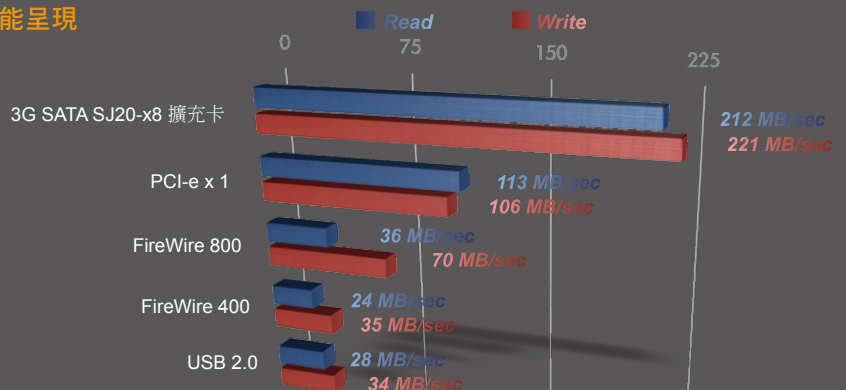

DECKRAID DR4

最俱成本效應的 4.5TB 資料安全儲存備援方案

DR4-WBS2 堅固的工業設計結構下，上方面板不僅可承重 30Kg 的擺放物體，其完全符合使用者習性的整合擺放空間設計，更可彈性的搭配多款專業型電腦螢幕或 30吋 Apple Cinema Display®。DR4-WBS2 提供創作者更加簡潔的工作環境。

內建 RAID 5 處理器

內建 Oxford 936QS 晶片組，允許單顆硬碟損壞時的資料仍能被完整保全，系統效能完全不受影響，對於需要儲存大容量資料的使用者而言，DR4 的 RAID 5 提供了最俱成本效應的資料安全備援解決方案。DECKRAID DR4 安裝，自動執行 RAID 5 模式，不需要繁瑣的 RAID 5 軟硬體設定或安裝，即可在硬碟格式化後享受大容量與資料安全備援的儲存空間。

超高傳輸讀取效能

能在創作編製過程中展現超高傳輸讀取效能，不論是在專業的後製編輯 Final Cut Pro® 中進行 H.264 內容的解碼、Motion 下製作 3D 圖形，或是在 Aperture 下處理大量 RAW 影像，DR4-WBS2 都能在處理資料時展現超高傳輸讀取效能，有利節省您寶貴的時間。

優化擴充選購方案: 4埠 PCI-e SATA 3G x8 通道擴充卡

欲將 DR4 傳輸速度效能達到極致，可搭配 STARDOM SJ20-x8 SATA 擴充卡與 DR4 eSATA 連接埠連接使用，每一通道傳輸率最快可達每秒 215MB/s，一張4埠 SJ20-x8 SATA 擴充卡可單一埠與一台 DR4 連接、或使用完全4埠與 4台 DR4、或 4台 DECKTANK DT4 連接。

DR4 性能呈現

SJ20-x8 可單獨選購自行安裝、或選購內含 SJ20-x8 的 DR4 系列產品。

測試系統環境: Mac Pro 採用 Intel Xeon 處理器
採用 7200 rpm SATA II 硬碟 (非配備)

內容安全儲存，輕鬆安裝抽換

可抽換的硬碟收納托盤設計，輕鬆安裝的隨插即入設計優點，無須電纜線的安裝與機殼拆卸的繁雜過程，即可將裝載硬碟的抽取盒穩固置入插槽內，完成安全安裝的動作。另外，每個硬碟收納托盤的安全門栓裝置設計，可確保硬碟在安裝時能穩固安全置於設備內，加上其防竊鎖孔更可讓您的硬碟與內部資料同時都能安全的存放。