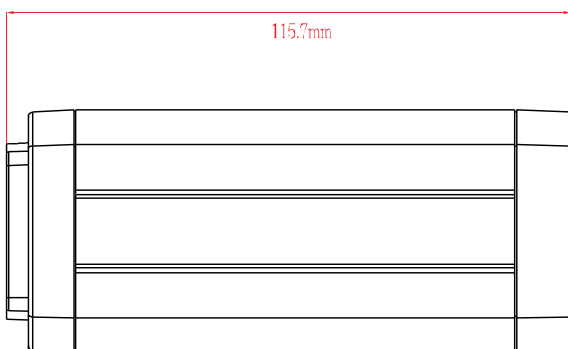

AVM400

2 Megapixel Box Network Camera

2百萬畫素網路攝影機

產品特色

- H.264 壓縮，影片傳輸不延遲，提供清晰流暢的影像
- 網路設定、安裝容易可支援 iPhone、iPad、BlackBerry、Android、Symbian 等 3G 手機監看，並提供專用 Eagleeyes 行動監控軟體。
- 2 Megapixel 百萬畫素 CMOS 影像感應元件，可達 Full HD 1080P 高解析畫質，可輕易看清細節。
- 可外接警報輸出 / 入裝備。
- 內建麥克風可語音傳送；支援 Line in/out 聲音輸出 / 入。
- 支援 ONVIF simplify 系統整合協定。
- IR SHIFT 紅外線濾片切換，可提供日間真實顏色、夜間可接受紅外光感度提高。
- 支援完整的 IP 監控系統，例如：中控管理系統 (Central Management System, CMS) 軟體、電子地圖 (EMAP) 網路儲存設備 (Network-Attached Storage, NAS)、網路影像錄影主機 (Network Video Recorder, NVR) 等等

* 鏡頭選配

尺寸