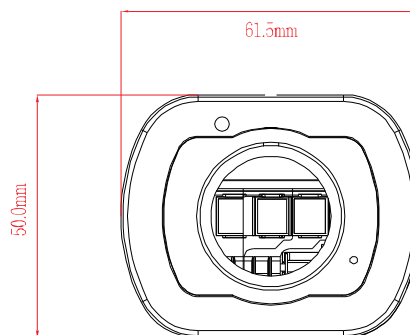

AVM400

2 Megapixel Box Network Camera

2百萬畫素網路攝影機

產品特色

- H.264 壓縮，影片傳輸不延遲，提供清晰流暢的影像
- 網路設定、安裝容易可支援 iPhone、iPad、BlackBerry、Android、Symbian 等 3G 手機監看，並提供專用 Eagleeyes 行動監控軟體。
- 2 Megapixel 百萬畫素 CMOS 影像感應元件，可達 Full HD 1080P 高解析畫質，可輕易看清細節。
- 可外接警報輸出 / 入裝備。
- 內建麥克風可語音傳送；支援 Line in/out 聲音輸出 / 入。
- 支援 ONVIF simplify 系統整合協定。
- IR SHIFT 紅外線濾片切換，可提供日間真實顏色、夜間可接受紅外光感度提高。
- 支援完整的 IP 監控系統，例如：中控管理系統 (Central Management System, CMS) 軟體、電子地圖 (EMAP) 網路儲存設備 (Network-Attached Storage, NAS)、網路影像錄影主機 (Network Video Recorder, NVR) 等等

* 鏡頭選配

尺寸

產品規格

■ 網路	
網路壓縮格式	H. 264 / MPEG4 / MJPEG
LAN 埠	YES
LAN 速度	10/100 Based-T Ethernet
支援的協定	DDNS, PPPoE, DHCP, NTP, SNTP, TCP/IP, ICMP, SMTP, FTP, HTTP RTP, RTSP, RTCP, IPv4, Bonjour, UPnP, DNS, UDP, IGMP, QoS
Onvif 協定	支援
影像傳輸速度	NTSC:30, PAL:25
線上使用者人數	10
安全性設定	多種使用者存取權限與密碼設定、IP過濾功能、HTTPS、數位認
網路平台	Internet Explorer Windows 平台 iPhone、iPad、Android 手機監看，專用 Eagleeyes 行動監控軟體。
■ 攝影機	
影像感測器	1/2.9" 2百萬畫素 SONY CMOS 影像感應元件
影像解析度	WUXGA, SXGA, SXVGA, 720P, VGA, QVGA
最低照度	0.1 Lux / F1.5
快門	1 / 2 to 1 / 10,000 sec.
S/N 訊 / 噪 比	More than 48dB (AGC off)
角度	83.2° (Diagonal, f3.8mm)/(選配)
IR Shift/ 紅外線濾鏡切換	有
WB/ 白平衡	自動白平衡
AGC/ 自動增益	自動增益
IRIS 快門光圈模式	AES 電子自動快門/ DC IRIS 切換
PoE 乙太網路線上供電	支援 (IEEE 802.3af)
外接警報 輸出 / 入	有
麥克風	有
Line In/Out	外接輸出入音源
電源 (±10%)	12V / 1A
工作溫度	0°C~40°C
尺寸	115.7(L) x 61.5 (W) x 50 (H)
■ 其它	
手機監看	iPhone、iPad、Android
RTC (real-time clock/ 時間同步)	有
位移偵測	有
數位 PTZ (上、下、左、右、放大、	有
事件觸發通知	FTP / Email / SMS
網路瀏覽最低設備需求	<ul style="list-style-type: none"> • Pentium 4 CPU 1.3 GHz 或更高，或同等級 AMD ; 256 MB RAM • AGP 圖形介面卡、Direct Draw、32MB RAM • Windows 7, Vista & XP、DirectX 9.0 或更新版本