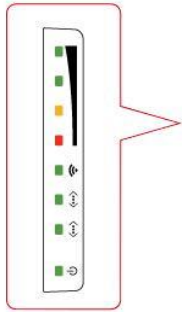

可立優 Cleervu AP800

802.11b/g/n 2x2

室內/戶外兩用寬範圍長距離多用戶無線AP

AP800 是一台專注在,飯店 / 學生宿網 / 校園 / 咖啡廳 / 企業的無線高功率,高用戶數高負載量的AP解決方案,高達600mW的功率,讓你無線上網環境延伸更寬廣,每一台 AP800 可以承受高達30~60個用戶以上的負載.能解決您一般市面上的AP訊號不穩定,用戶常常無法登入或需常常重新插拔無線AP電源的困擾問題,AP800是最好的解決方案.

無線功率LED顯示

2x2 MIMO RP-SMA 接孔

外接式天線耳多固定架

AP800應用範圍:

➤ 專業無線AP模式

➤ Client 模式

➤ WISP 模式

➤ 路由+AP模式

➤ WDS點對點模式

AP800規格

802.11n 2x2 Long-Range Indoor/Outdoor AP/CPE

2x RP-SMA female connector

規格:

CPU	Atheros AR7240					
Flash	8MB					
RAM	64MB					
硬體接口	2 x RJ45 & 1x Reset					
天線接頭	External 2x RP-SMA Antenna Connector					
Output Power (dBm)	802.11b	1Mbps	29 ± 1.5	802.11g	6Mbps	29 ± 1.5
		2.2Mbps	29 ± 1.5		24Mbps	29 ± 1.5
		5.5Mbps	29 ± 1.5		36Mbps	28 ± 1.5
		11Mbps	29 ± 1.5		54Mbps	28 ± 1.5
	802.11n	MCS0	29 ± 1.5			
		MCS3	29 ± 1.5			
		MCS6	26 ± 1.5			
		MCS9	29 ± 1.5			
		MCS12	28 ± 1.5			
		MCS15	25 ± 1.5			
Sensitivity (dB)	802.11b	1Mbps	-95	802.11g	6Mbps	-90
		2.2Mbps	-94		24Mbps	-82
		5.5Mbps	-92		36Mbps	-80
		11Mbps	-90		54Mbps	-75
	802.11n	MCS0	-91			
		MCS3	-83			
		MCS6	-74			
		MCS9	-89			
		MCS12	-80			
		MCS15	-72			
工作模式	AP	Client	WISP	Router	WDS Bridge	
Software	Station Status SNMP v1 support adjustable output power Radius (802.1x) Layer2 Firewall MAC ACL Spanning Tree Traffic Shaping Ping WatchDog NTP Client Telnet/SSH Server Syslog					
Mounting	Pole Mount (Standard)		Adjust Angle Mount (Option)			
Size	TBD		Weight		TBD	
電源輸入	24V PoE Adapter					

標準包裝內容:

- AP800本體
- PoE電源一顆
- 塑膠耳朵
- 7dbi天線一對

成品安裝完成範例:

*cable, Antenna, Antenna Holder sell separated