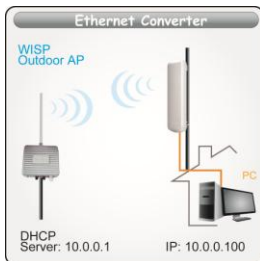

無線功率LED顯示

2x2 MIMO RP-SMA 接孔

外接式天線耳多固定架

AP800應用範圍:

➤ 專業無線AP模式

➤ Client 模式

➤ WISP 模式

➤ 路由+AP模式

➤ WDS點對點模式

AP800規格

802.11n 2x2 Long-Range Indoor/Outdoor AP/CPE

2x RP-SMA female connector

規格:

CPU	Atheros AR7240					
Flash	8MB					
RAM	64MB					
硬體接口	2 x RJ45 & 1x Reset					
天線接頭	External 2x RP-SMA Antenna Connector					
Output Power (dBm)	802.11b	1Mbps	29 ± 1.5	802.11g	6Mbps	29 ± 1.5
		2.2Mbps	29 ± 1.5		24Mbps	29 ± 1.5
		5.5Mbps	29 ± 1.5		36Mbps	28 ± 1.5
		11Mbps	29 ± 1.5		54Mbps	28 ± 1.5
	802.11n	MCS0	29 ± 1.5			
		MCS3	29 ± 1.5			
		MCS6	26 ± 1.5			
		MCS9	29 ± 1.5			
		MCS12	28 ± 1.5			
		MCS15	25 ± 1.5			
Sensitivity (dB)	802.11b	1Mbps	-95	802.11g	6Mbps	-90
		2.2Mbps	-94		24Mbps	-82
		5.5Mbps	-92		36Mbps	-80
		11Mbps	-90		54Mbps	-75
	802.11n	MCS0	-91			
		MCS3	-83			
		MCS6	-74			
		MCS9	-89			
		MCS12	-80			
		MCS15	-72			
工作模式	AP	Client	WISP	Router	WDS Bridge	
Software	Station Status SNMP v1 support adjustable output power Radius (802.1x) Layer2 Firewall MAC ACL Spanning Tree Traffic Shaping Ping WatchDog NTP Client Telnet/SSH Server Syslog					
Mounting	Pole Mount (Standard)		Adjust Angle Mount (Option)			
Size	TBD		Weight		TBD	
電源輸入	24V PoE Adapter					