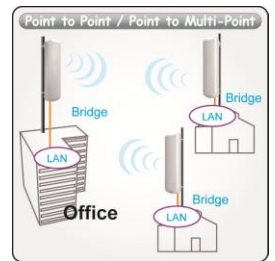

無線功率LED顯示

2x2 MIMO RP-SMA 接孔

外接式天線耳多固定架

AP800應用範圍:

➤ 專業無線AP模式

➤ Client 模式

➤ WISP 模式

➤ 路由+AP模式

➤ WDS點對點模式

AP800規格

802.11n 2x2 Long-Range Indoor/Outdoor AP/CPE

2x RP-SMA female connector

規格:

CPU	Atheros AR7240					
Flash	8MB					
RAM	64MB					
硬體接口	2 x RJ45 & 1x Reset					
天線接頭	External 2x RP-SMA Antenna Connector					
Output Power (dBm)	802.11b	1Mbps	29 ± 1.5	802.11g	6Mbps	29 ± 1.5
		2.2Mbps	29 ± 1.5		24Mbps	29 ± 1.5
		5.5Mbps	29 ± 1.5		36Mbps	28 ± 1.5
		11Mbps	29 ± 1.5		54Mbps	28 ± 1.5
	802.11n	MCS0	29 ± 1.5			
		MCS3	29 ± 1.5			
		MCS6	26 ± 1.5			
		MCS9	29 ± 1.5			
		MCS12	28 ± 1.5			
		MCS15	25 ± 1.5			
Sensitivity (dB)	802.11b	1Mbps	-95	802.11g	6Mbps	-90
		2.2Mbps	-94		24Mbps	-82
		5.5Mbps	-92		36Mbps	-80
		11Mbps	-90		54Mbps	-75
	802.11n	MCS0	-91			
		MCS3	-83			
		MCS6	-74			
		MCS9	-89			
		MCS12	-80			
		MCS15	-72			
工作模式	AP	Client	WISP	Router	WDS Bridge	
Software	Station Status SNMP v1 support adjustable output power Radius (802.1x) Layer2 Firewall MAC ACL Spanning Tree Traffic Shaping Ping WatchDog NTP Client Telnet/SSH Server Syslog					
Mounting	Pole Mount (Standard)		Adjust Angle Mount (Option)			
Size	TBD		Weight		TBD	
電源輸入	24V PoE Adapter					