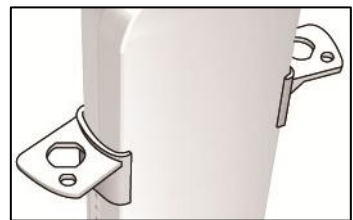

無線功率LED顯示

2x2 MIMO RP-SMA 接孔

外接式天線耳多固定架

AP800應用範圍:

➤ 專業無線AP模式

➤ Client 模式

➤ WISP 模式

➤ 路由+AP模式